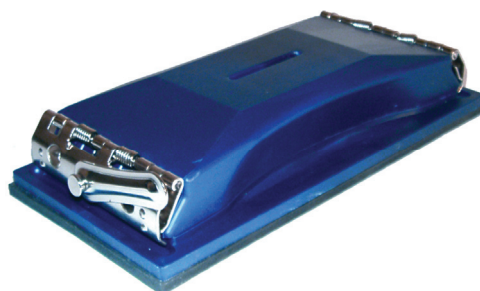

SCHLEIFMITTEL

MP Handschleifer

Produktbeschreibung:

MP Handschleifer ist ein hochwertigstes manuelles Handschleifgerät der Spitzenklasse für Grund-, Zwischen- und Endschliffe anspruchsvoller Lackierarbeiten. Durch die ca. 21 x 11 cm große, aus anschiemigsamem Zellgummibelag bestehende Schleifplatte ist eine optimale und intensivste Bearbeitung von kleinen, mittleren aber auch größeren Oberflächen möglich. MP Handschleifer ist aus hochwertigstem Kunststoff und somit auch für Nassschliffarbeiten bestens geeignet.

Technische Daten:

Abmessung ca. 110 mm x 210 mm
ergonomische Form zum Schleifen von planen Flächen und für
Sicken und Kanten
mit starken Federklammern

Art.-Nr.	Bezeichnung	VE
56202 0000	MP Handschleifer	1
Zubehör:		
56936 ...	MP Schleifpapier-Streifen "Gold" 115 x 280 mm	